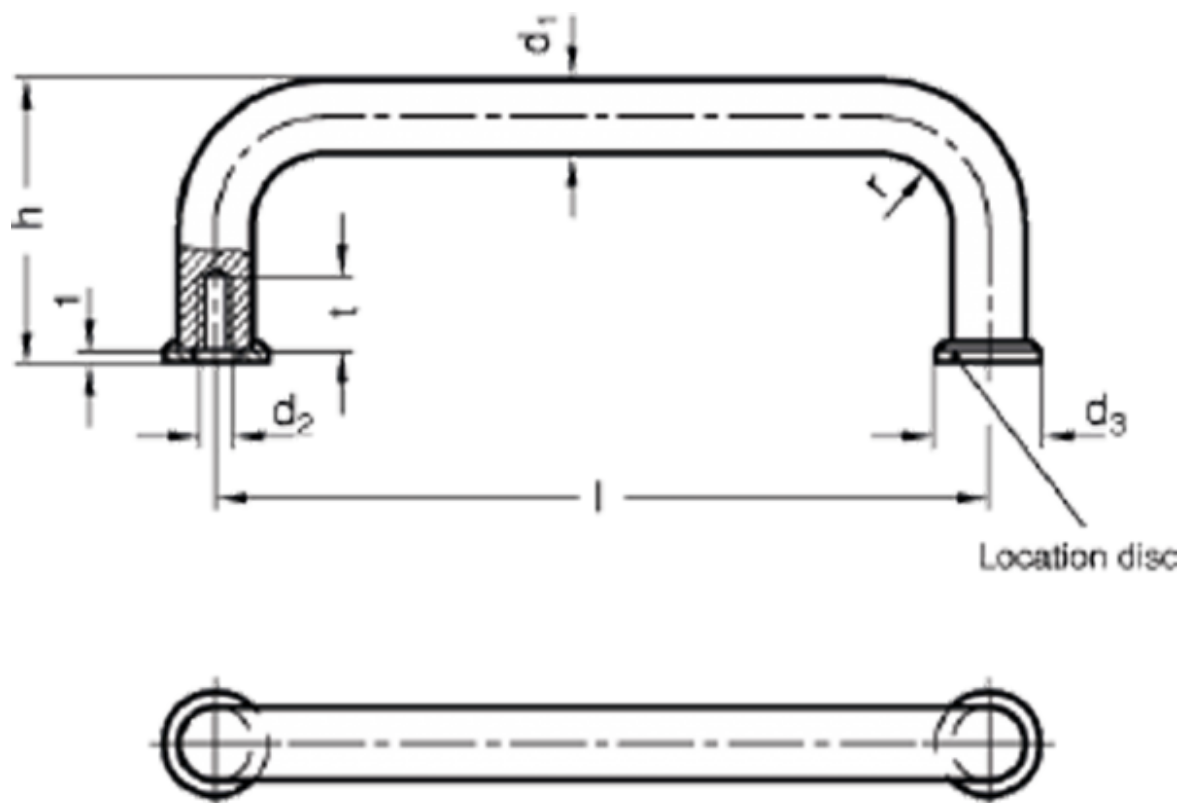

Varenummer: 2042512125BT
Beskrivelse: E+G Bøjlegreb GN 425-12-125-BT

Mål

$d_1 = 12$
 $d_2 = M6$
 $d_3 =$
 $h = 51$
 $l = 125$
 $r = 14$
 $t = 12$